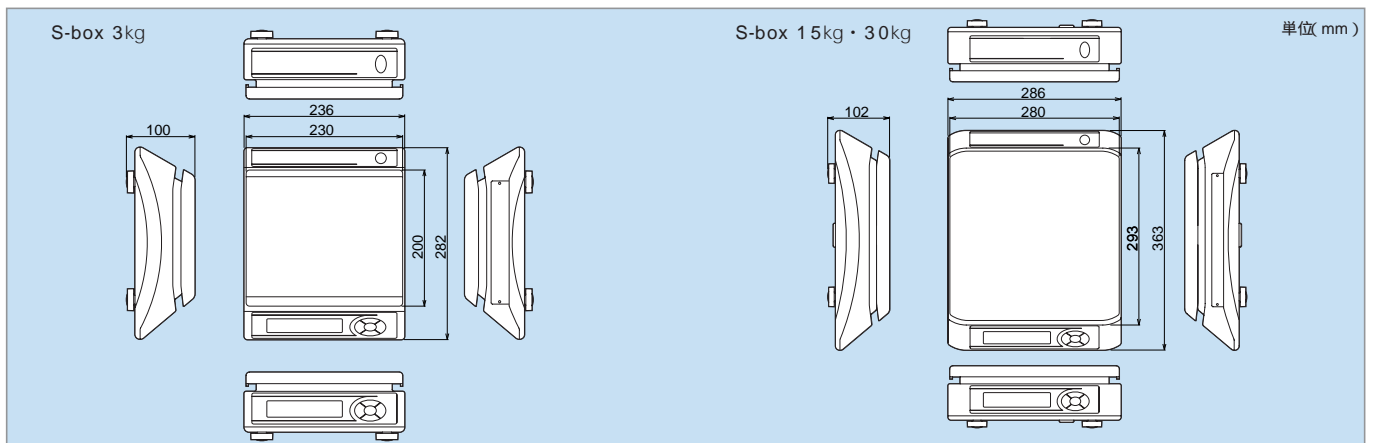

上皿型重量ハカリ

S-box

ワイドな重量レンジをカバーする
ベーシック計量器、S-box !!

3kgタイプ

15kg , 30kgタイプ

両面表示タイプ
(写真は両面表示タイプの背面です)

3kgタイプ
(15kg, 30kgタイプもご用意しております)

国家検定合格

S-box (3kg)

S-box (15kg・30kg)

S-boxの特長

コンパクト＆ワイド

持ち運びが簡単なコンパクトデザイン。
1g～30kgまでワイドな計量レンジを選択できます。

2電源仕様

ACアダプター(標準装備)と乾電池(別売)を使用場所に応じて使い分けできます。単1乾電池2本でも使えます。
電池残量もバッテリーマークの点灯で交換時期をお知らせします。

大型画面表示

大型液晶ディスプレイは見やすい位置に見やすい角度で設置。
見間違いによる測定ミスがありません。

全機種国家検定合格

計測値の精度が要求される証明や、測定値の正確さが商品の信用にも影響する取引など、あらゆる計測に利用できます。

標準仕様

名称	S-box	
ひょう量 (目量)	3kg 1g(0～1.5kg) 2g(1.5～3kg)	15kg 5g(0～7.5kg) 10g(7.5～15kg) 30kg 10g(0～15kg) 20g(15～30kg)
計量方式	電気抵抗線式	
LCD表示	6桁(7セグメント)文字高さ25mm	
表示内容	重量表示6桁: バッテリーチェックマーク、零点マーク、風袋引きマーク、安定マーク、マイナスマーク、単位マーク	
風袋引き	キーによる実量風袋引き	
電源	専用ACアダプタ(標準装備) 単一乾電池2本(別売) オートパワーOFF機能付(60分、20分、無しに切替え可能)	
使用温度	-5～40	
計量皿寸法	230×200mm	280×293mm
外形寸法 (W×D×H)	236×282×100mm	286×363×102mm
自重	1.9kg(電池重量除く本体)	2.9kg(電池重量除く本体)

両面表示タイプもご用意しております。

オプション: ステンレス皿

各オプションは各ひょう量ご用意しております。

外形寸法

株式会社イシダ
本社 京都市左京区聖護院山王町44番地 〒606-8392 TEL.(075)751-1686(直)
東京支店 東京都板橋区板橋1丁目52番1号 〒173-0004 TEL.(03)3962-6201(直)

お問い合わせは